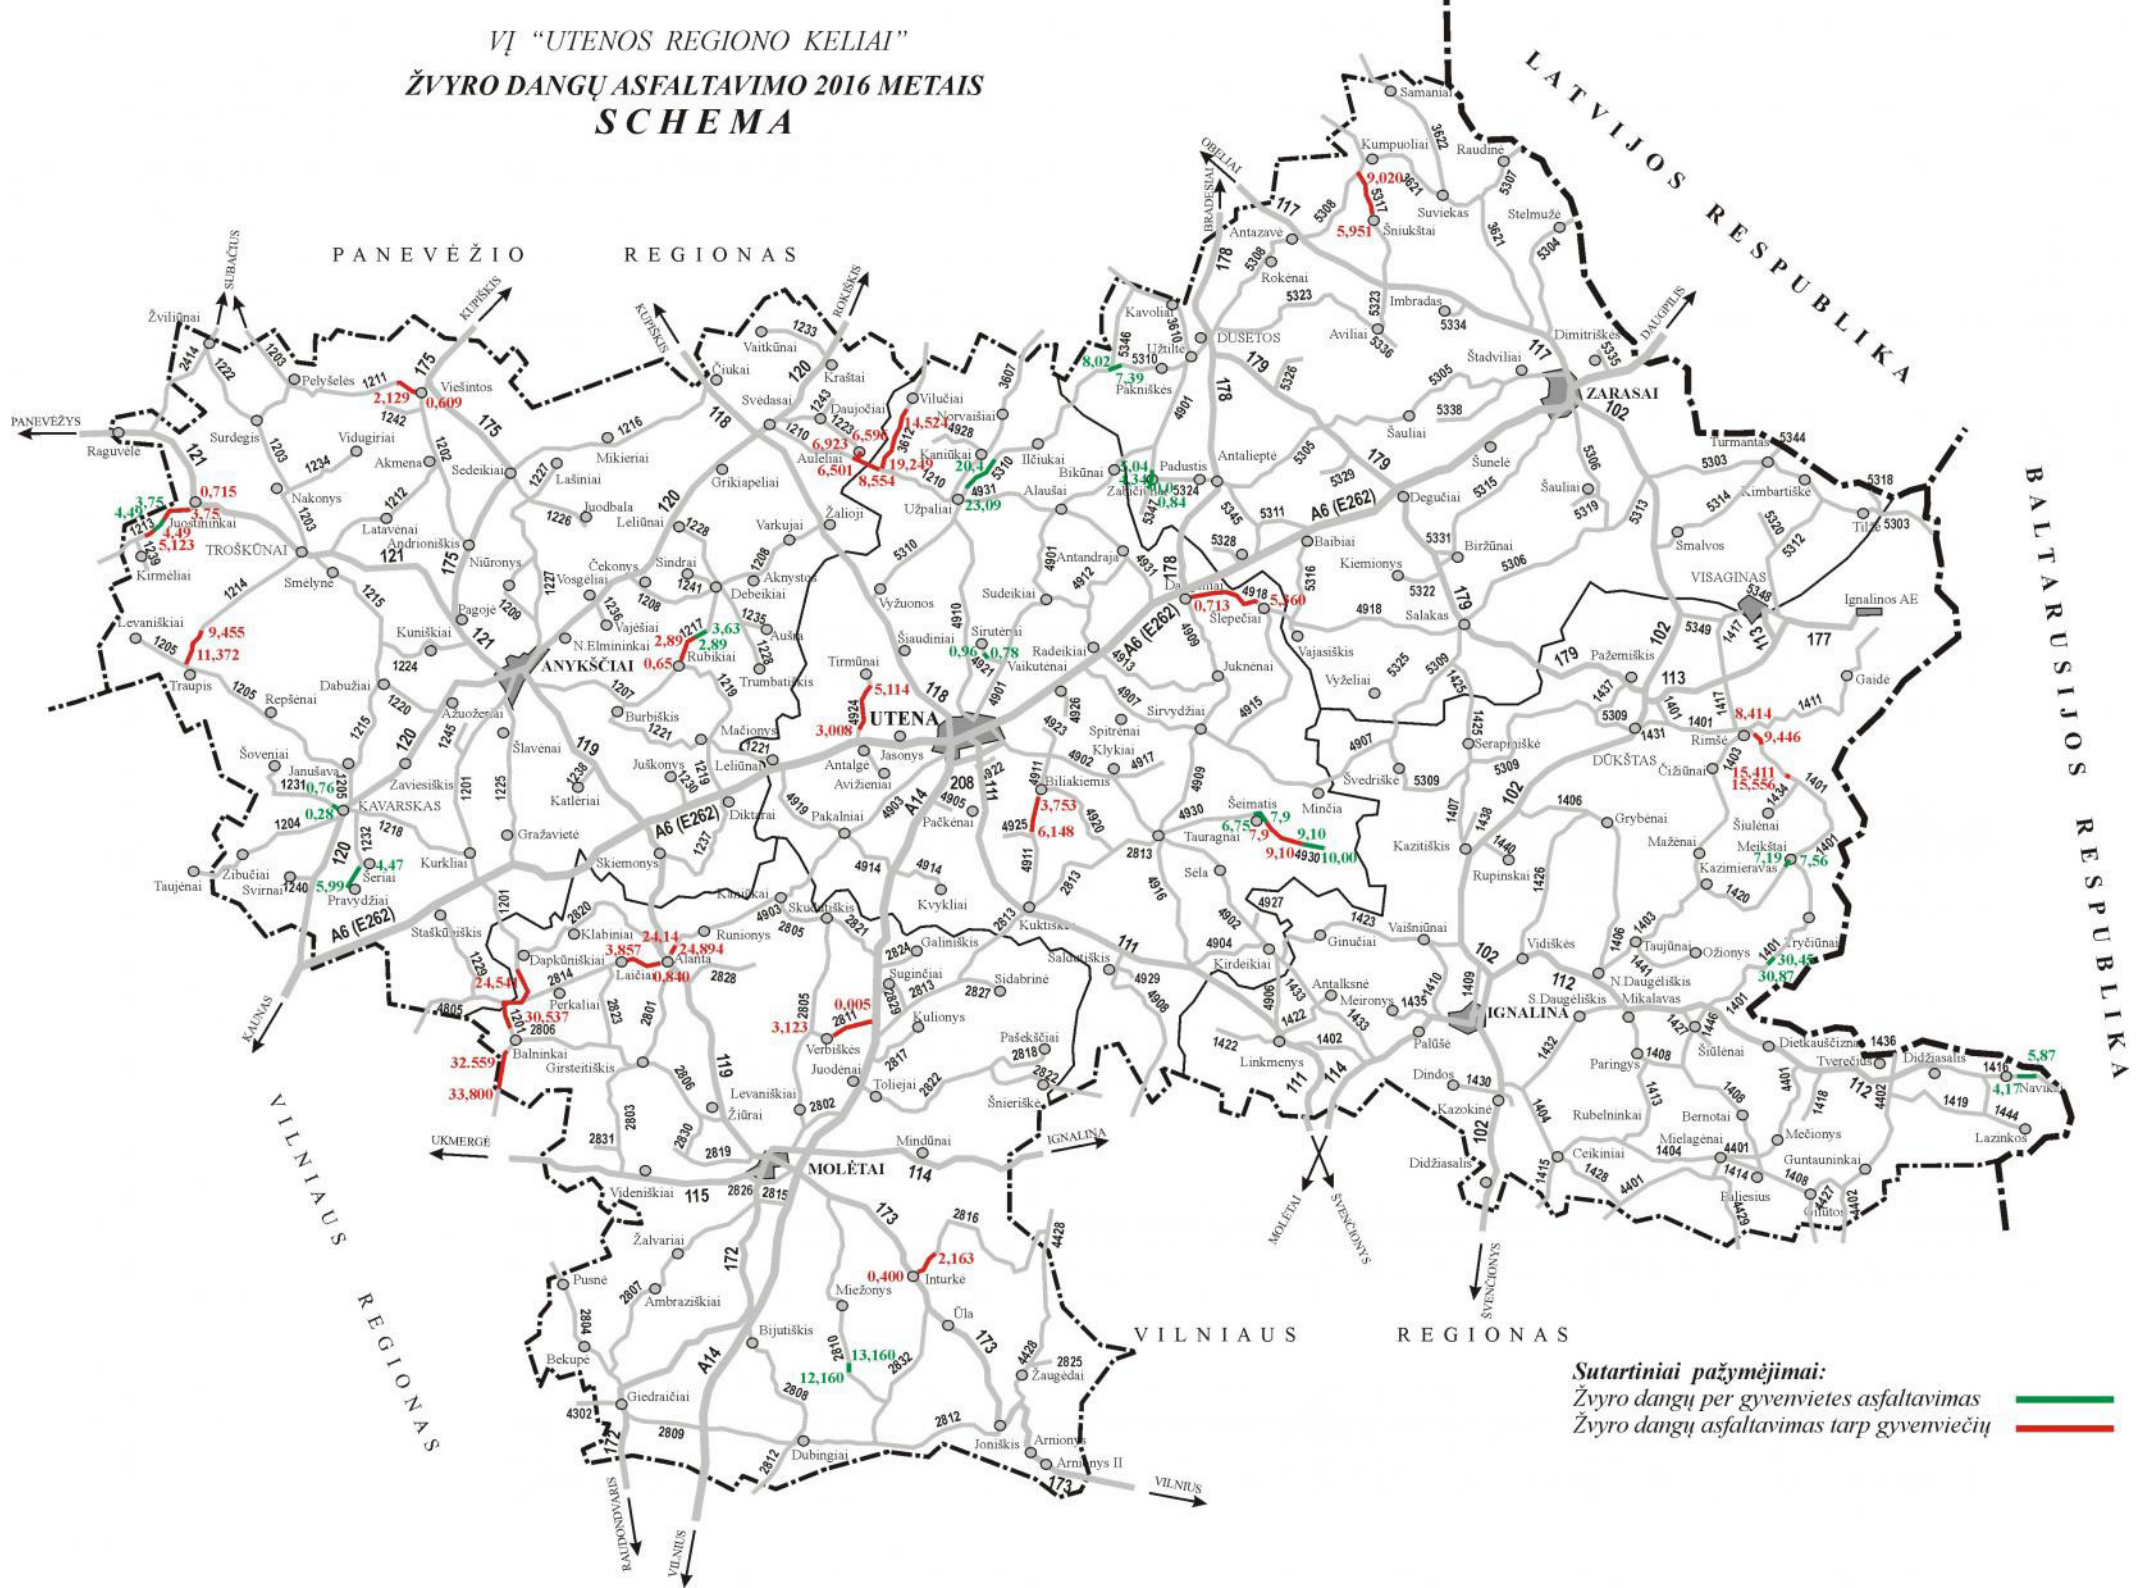

VI "UTENOS REGIONO KELIAI"
 ŽYVRO DANGŲ ASFALTAVIMO 2016 METAIS
 SCHEMA

Sutartiniai pažymėjimai:
 Žyvro dangų per gyvenvietes asfaltavimas —
 Žyvro dangų asfaltavimas tarp gyvenviečių —